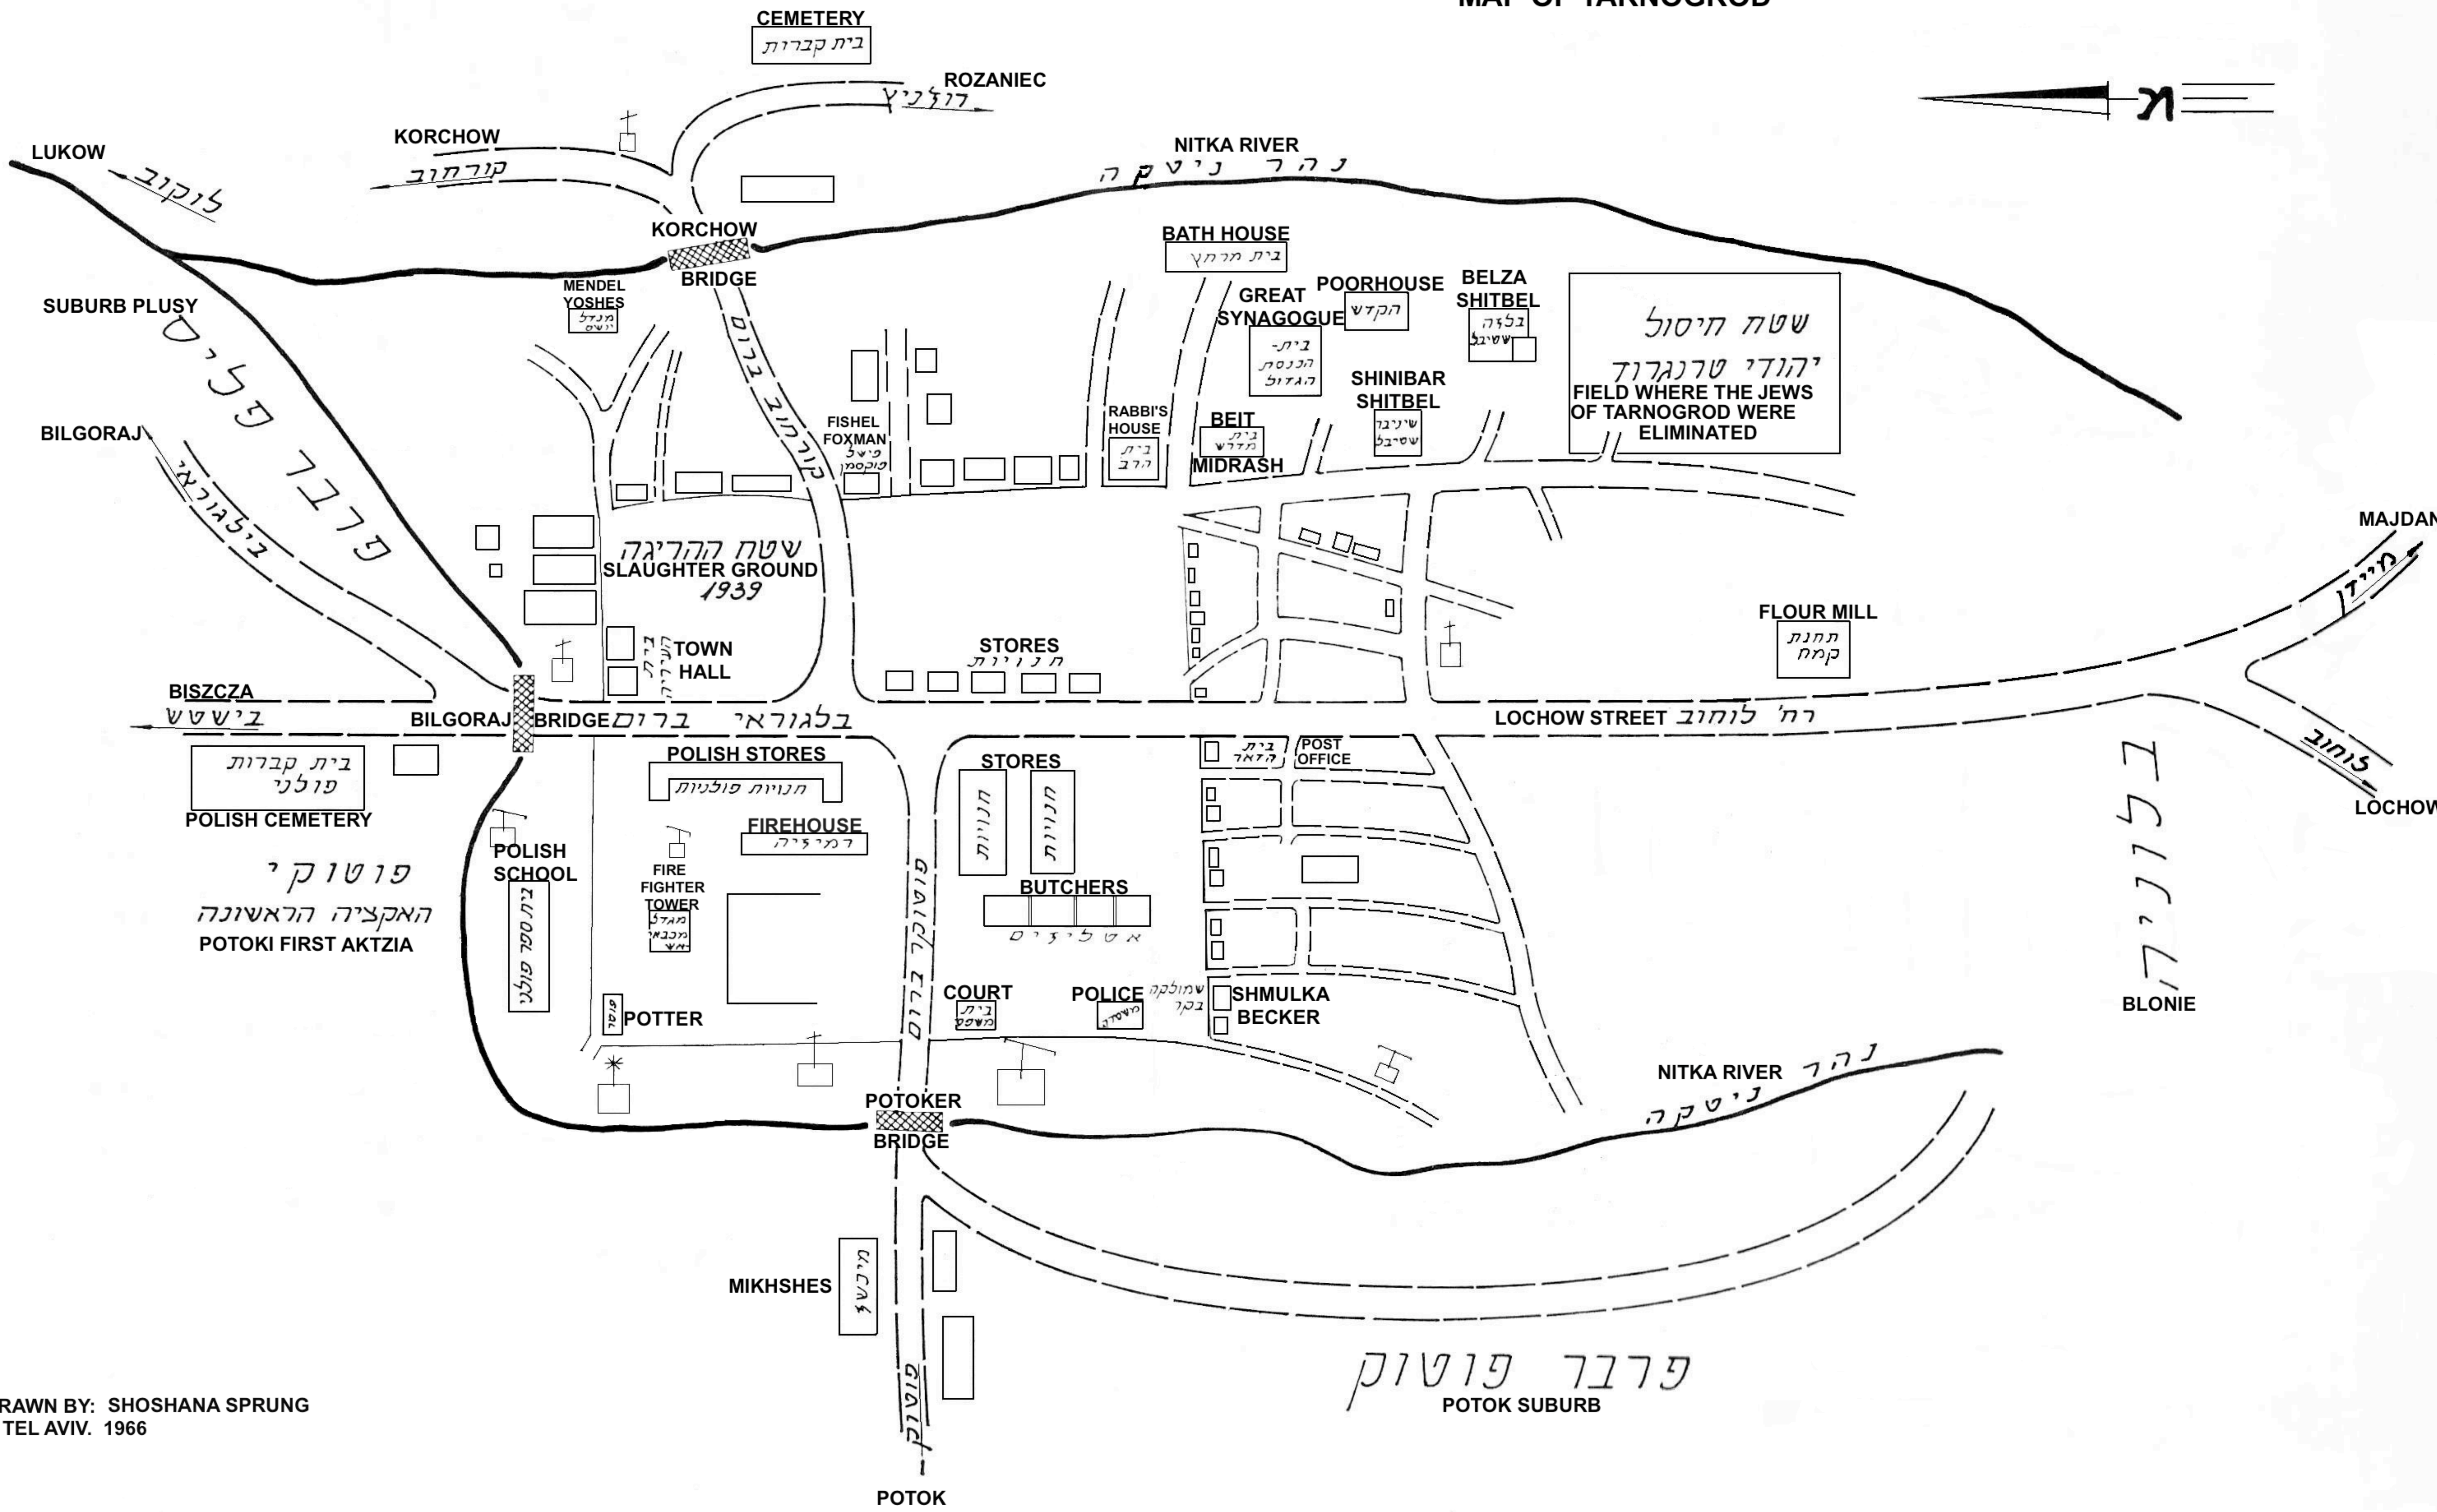

# מפת-טרנוגרוד

MAP OF TARNOGROD

DRAWN BY: SHOSHANA SPRUNG  
TEL AVIV. 1966

שרטט: שושנה שפרונג.  
ת"א. 1966